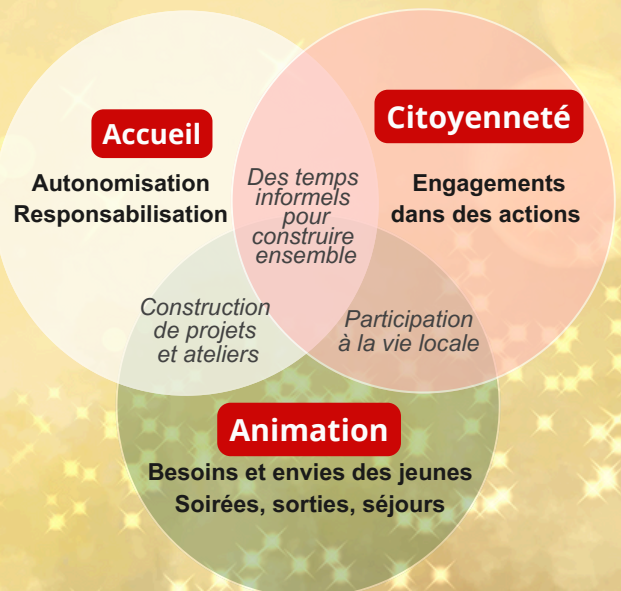

Place d'Orléans (Club des Lilas)

31380 Montastruc-la-Conseillère

07 77 33 03 59 - jeunesse-montastruc@lecg.org

Réseaux & communication

@Ejm Montas

@CCCoteauxduGirou

@ejm_montastruc

@ejmmontas