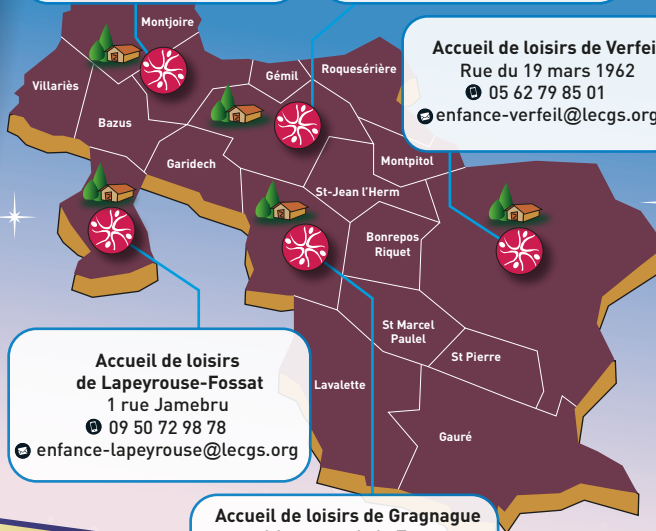

<https://urlz.fr/h8S3>

www.lecgs.org

Accueil de loisirs de Paulhac
5 Rte de Montjoire
☎ 05 61 42 24 35
☎ 06 42 73 07 89
✉ enfance-paulhac@lecgs.org

Accueil de loisirs de Montastruc-la-Conseillère
Rue René Delmas
☎ 05 61 48 50 41
✉ enfance-montastruc@lecgs.org

Accueil de loisirs de Verfeil
Rue du 19 mars 1962
☎ 05 62 79 85 01
✉ enfance-verfeil@lecgs.org

Accueil de loisirs de Lapeyrouse-Fossat
1 rue Jamebru
☎ 09 50 72 98 78
✉ enfance-lapeyrouse@lecgs.org

Accueil de loisirs de Gragnague
1 Impasse de la Tour
☎ 09 52 33 93 51
☎ 06 60 50 94 83
✉ enfance-gragnague@lecgs.org

Coordination territoire des Coteaux du Girou
1 Rue du Girou
31380 Gragnague

coordination-c3g@lecgs.org
Tél : 05 61 35 08 27
www.lecgs.org
www.cc-coteaux-du-girou.fr

Déc 2024. PAO / illustrations et impression, Agence Axidéal Communication
St Jean 31240 • Accueil : 05 36 47 41 22.
Ne pas jeter sur la voie publique. Photos ADOBESTOCK

Les Châteaux

DANS L'UNIVERS MANGA !

Vacances de Février !

DU LUNDI 17 FÉVRIER
AU VENDREDI 28 FÉVRIER 2025

Programme de vos vacances !

Les enfants seront transportés en bus lors des sorties. L'organisation des journées vous sera précisée par la direction du centre une fois l'enfant inscrit.